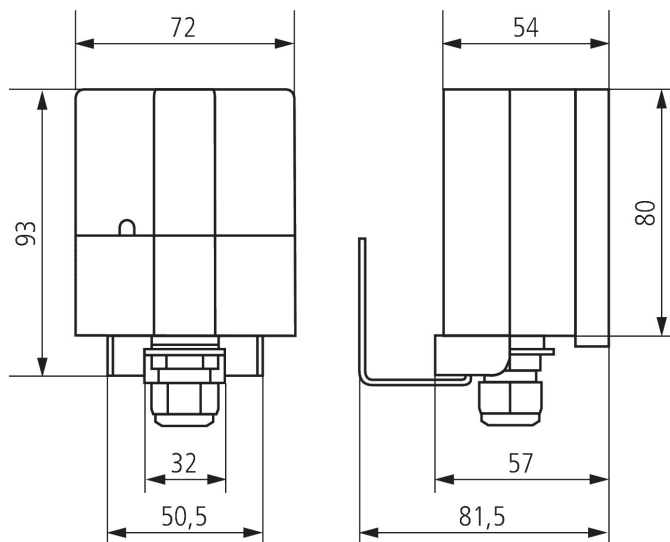

Antenni RC-DCF

Tuotenro: 9070410

Sähkönumero: 2607004

theben
energy saving comfort

Lisätarvikkeet Antennit

Toimintakuvaus

- Ajan synkronointi DCF-antennilla top2-laitteille
- Jotta voidaan taata hyvä vastaanotto, antennia ei pidä asentaa kellariin tai jakokeskukseen
- Liitäntä tehdään erillisellä 2-johtimisella, suojaamattomalla vahvavirtajohtolla (maks. 100 m), johon voidaan liittää maks. 5 Theben-laitetta
- Antennijohdon napaisuuden vaihtuminen, oikosulku ja murtuminen näytetään optisesti

Mittapiirroksot

Oikeus teknisiin muutoksiin ja painovirheisiin pidätetään
lisätietoa osoitteesta: www.theben.fi/tuotteet/9070410

Kuormitustiedot määritetään valittujen valaisimien avulla, ja siksi ne ovat tyypillisiä tietoja saatavissa olevien tuotteiden suuren määrän vuoksi.