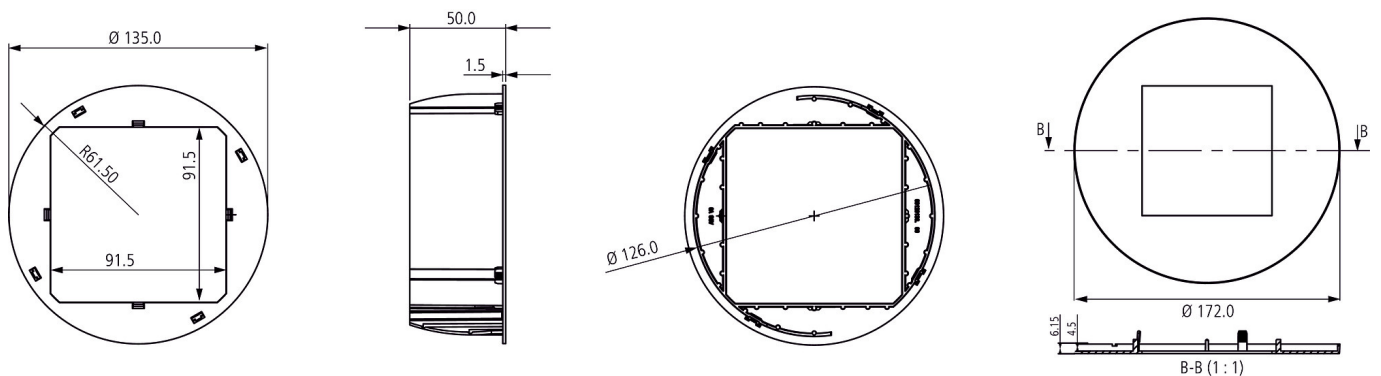

PlanoSet RR ESR

Tuotenro: 9070742

theben
energy saving comfort

Lisätarvikkeet Läsnäolotunnistin

Toimintakuvaus

- Asennussarja koostuu pyöreästä asennusrasiasta PlanoFix E, sopivasta pyöreästä peitelevystä PlanoCover ja asennusosista
- Helppo ja nopea asennus ontelolaattakattoihin
- Soveltuu kaikille kattoon asennettaville PlanoCentro läsnäolotunnistimille
- Aukot voi tehdä helposti tavallisella poranterällä, halkaisija 127 mm (5 tuumaa)
- Sen jälkeen PlanoCentro läsnäolotunnistimen voi helposti ja nopeasti asentaa ja kohdistaa
- Kattopinnan tasainen asennus - läsnäolotunnistin upotetaan ontelolaattakattoon
- Tunnistin mukautuu tilaan erinomaisesti tyylikkäiden erimuotoisten ja eriväristen peitelevyjen ansiosta
- Katon paksuus: 0,5-30 mm
- Asennussyvyys sis. läsnäolotunnistimen: 75 mm
- Asennusrasian halkaisija PlanoFix E pyöreä: Ø 126 mm
- Peitelevy PlanoCover: Ø 172 mm
- Sopii läsnäolotunnistimille: PlanoCentro 000-E, PlanoCentro 101-E, PlanoCentro 201-E, PlanoCentro 300-E, PlanoCentro KNX-E

Mittapiirroksat

Oikeus teknisiin muutoksiin ja painovirheisiin pidätetään lisätietoa osoitteesta: www.theben.fi/tuotteet/9070742

Kuormitustiedot määritetään valittujen valaisimien avulla, ja siksi ne ovat tyyppisiä tietoja saatavissa olevien tuotteiden suuren määrän vuoksi.