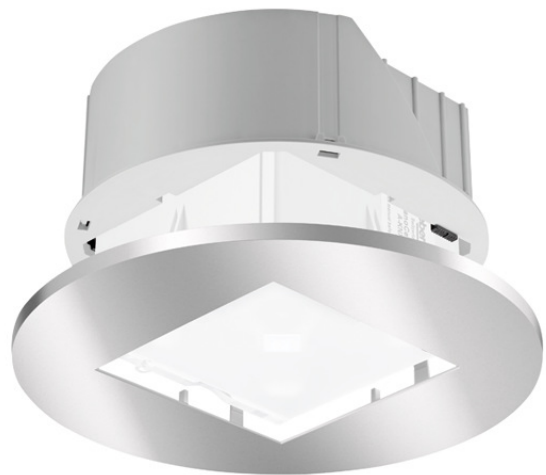

PlanoSet RR ESR

Tuotenro: 9070742

theben
energy saving comfort

Lisätarvikkeet Läsnäolotunnistin

Toimintakuvaus

- Asennussarja koostuu pyöreästä asennusrasiasta PlanoFix E, sopivasta pyöreästä peitelevystä PlanoCover ja asennusosista
- Helppo ja nopea asennus ontelolaattakattoihin
- Soveltuu kaikille kattoon asennettaville PlanoCentro läsnäolotunnistimille
- Aukot voi tehdä helposti tavallisella poranterällä, halkaisija 127 mm (5 tuumaa)
- Sen jälkeen PlanoCentro läsnäolotunnistimen voi helposti ja nopeasti asentaa ja kohdistaa
- Kattopinnan tasainen asennus - läsnäolotunnistin upotetaan ontelolaattakattoon
- Tunnistin mukautuu tilaan erinomaisesti tyylikkäiden erimuotoisten ja eriväristen peitelevyjen ansiosta
- Katon paksuus: 0,5-30 mm
- Asennussyvyys sis. läsnäolotunnistimen: 75 mm
- Asennusrasian halkaisija PlanoFix E pyöreä: Ø 126 mm
- Peitelevy PlanoCover: Ø 172 mm
- Sopii läsnäolotunnistimille: PlanoCentro 000-E, PlanoCentro 101-E, PlanoCentro 201-E, PlanoCentro 300-E, PlanoCentro KNX-E