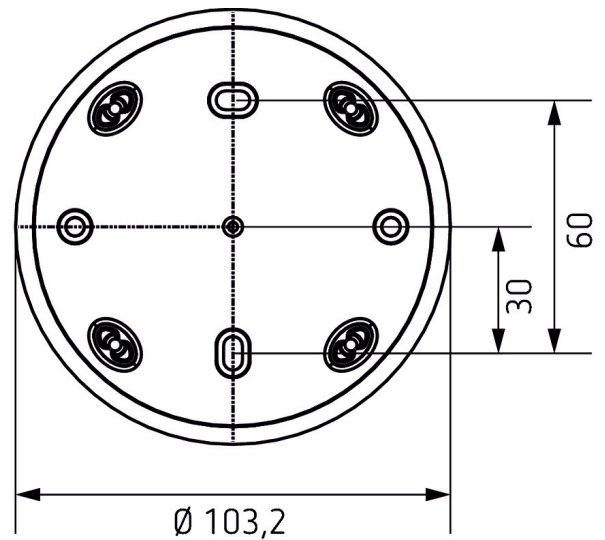

Pinta-asennusrasia 110A WH

Tuotenro: 9070912

Sähkönumero: 2607609

theben
energy saving comfort

Lisätarvikkeet
Läsnäolotunnistin

Toimintakuvaus

- Läsnäolotunnistimen pinta-asennusrasia
- Sopii thePrema, theRonda, theMova P läsnätunnistimille
- Väri: valkoinen
- Muut värit tilauksesta

Mittapiirroksat

Oikeus teknisiin muutoksiin ja painovirheisiin pidetään
lisätietoa osoitteesta: www.theben.fi/tuotteet/9070912

Kuormitustiedot määritetään valittujen valaisimien avulla, ja siksi ne ovat tyypillisiä tietoja saatavissa olevien
tuotteiden suuren määrän vuoksi.