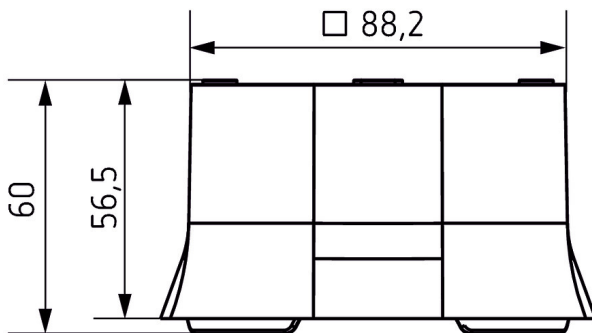

Pinta-asennusrasia 110A WH

Tuotenro: 9070912

Sähkönumero: 2607609

theben
energy saving comfort

Lisätarvikkeet
Läsnäolotunnistin

Toimintakuvaus

- Läsnäolotunnistimen pinta-asennusrasia
- Sopii thePrema, theRonda, theMova P läsnätunnistimille
- Väri: valkoinen
- Muut värit tilauksesta

Mittapiirroksat

Oikeus teknisiin muutoksiin ja painovirheisiin pidetään
lisätietoa osoitteesta: www.theben.fi/tuotteet/9070912

Kuormitustiedot määritetään valittujen valaisimien avulla, ja siksi ne ovat tyypillisiä tietoja saatavissa olevien
tuotteiden suuren määrän vuoksi.