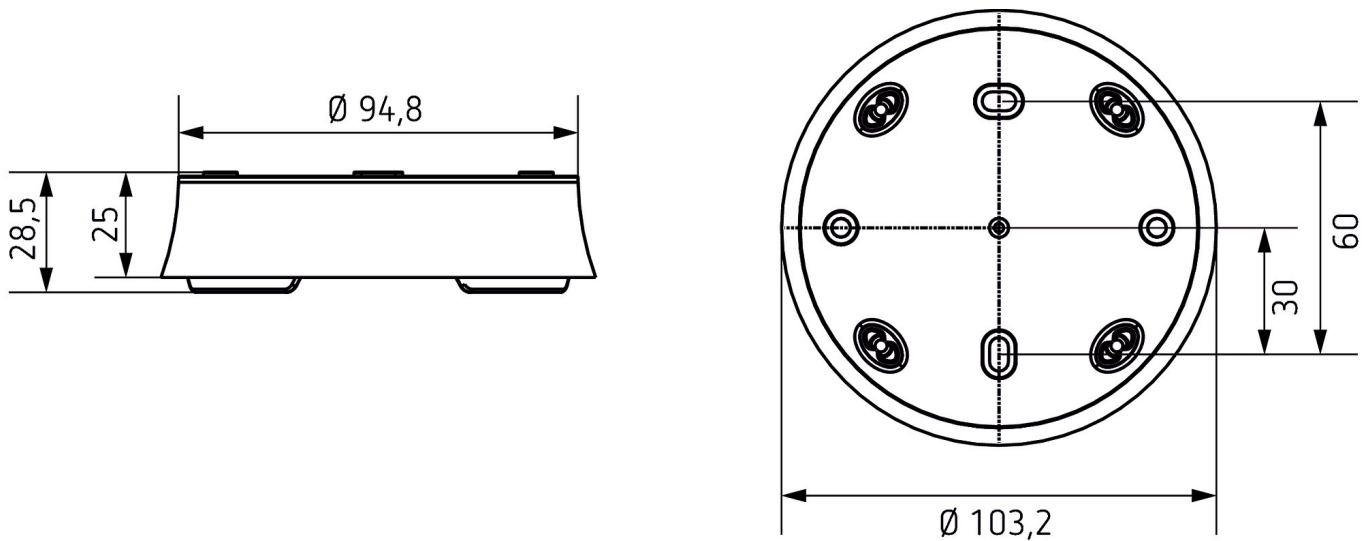

Pinta-asennusrasia 110A WH

Tuotenro: 9070918

Sähkönumero: 2607611

theben
energy saving comfort

Lisätarvikkeet
Läsnäolotunnistin

Toimintakuvaus

- Läsnäolotunnistimen pinta-asennusrasia
- Sopii thePrema KNX:lle
- Väri: valkoinen
- Muut värit tilauksesta

Mittapiirrokset

Oikeus teknisiin muutoksiin ja painovirheisiin pidätetään lisätietoa osoitteesta: www.theben.fi/tuotteet/9070918

Kuormitustiedot määritetään valittujen valaisimien avulla, ja siksi ne ovat tyypillisiä tietoja saatavissa olevien tuotteiden suuren määrän vuoksi.