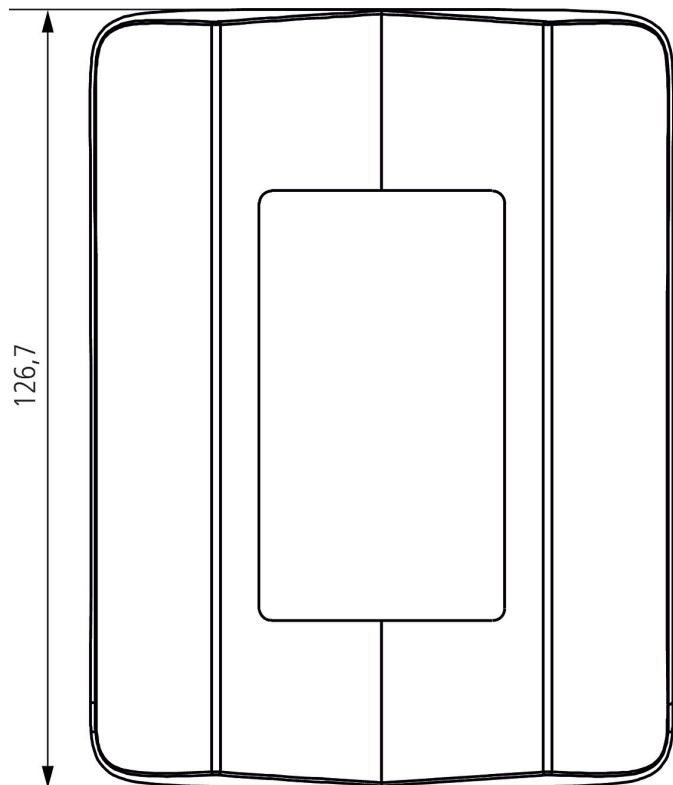

Kulmatuki theLuxa P WH

Tuotenro: 9070904

theben
energy saving comfort

Mittapiirrokset

Oikeus teknisiin muutoksiin ja painovirheisiin pidätetään lisätietoa osoitteesta: www.theben.fi/tuotteet/9070904

Kuormitustiedot määritetään valittujen valaisimien avulla, ja siksi ne ovat tyypillisiä tietoja saatavissa olevien tuotteiden suuren määrän vuoksi.

29.9.2020
Sivu 2 alkaen 2