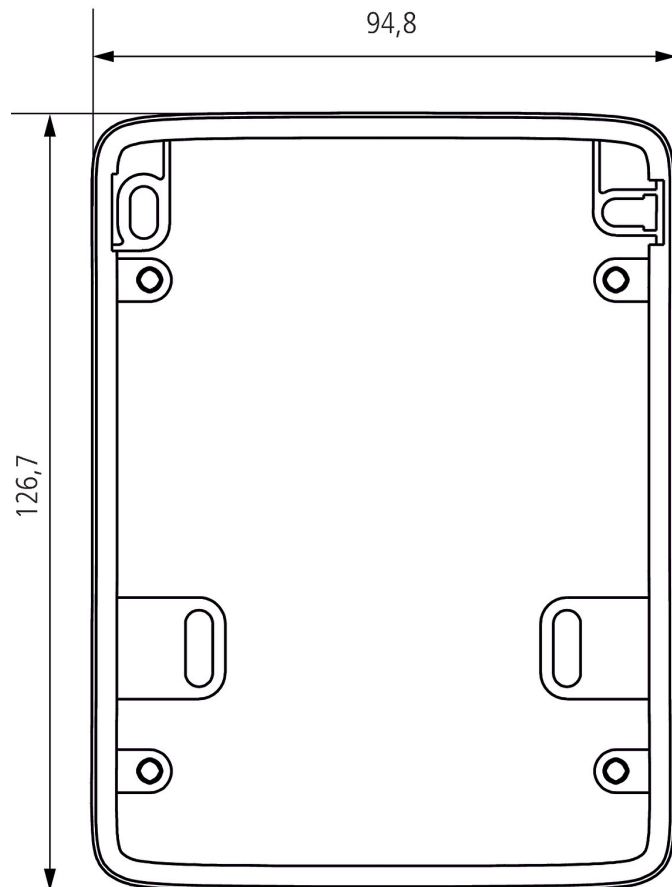

Asennuskehys theLuxa P WH

Tuotenro: 9070908

theben
energy saving comfort

Lisätarvikkeet
Läsnäolotunnistin

Toimintakuvaus

- Asennuskehys joustavaan asennukseen (johtojen sisäänvienti alhaalta, sivusta, ylhäältä ja lisätilaa johtojen asennukselle)

Asennuskehys theLuxa P WH

Tuotenro: 9070908

theben
energy saving comfort

Mittapiirrokset

Oikeus teknisiin muutoksiin ja painovirheisiin pidätetään lisätietoa osoitteesta: www.theben.fi/tuotteet/9070908

Kuormitustiedot määritetään valittujen valaisimien avulla, ja siksi ne ovat tyypillisiä tietoja saatavissa olevien tuotteiden suuren määrän vuoksi.