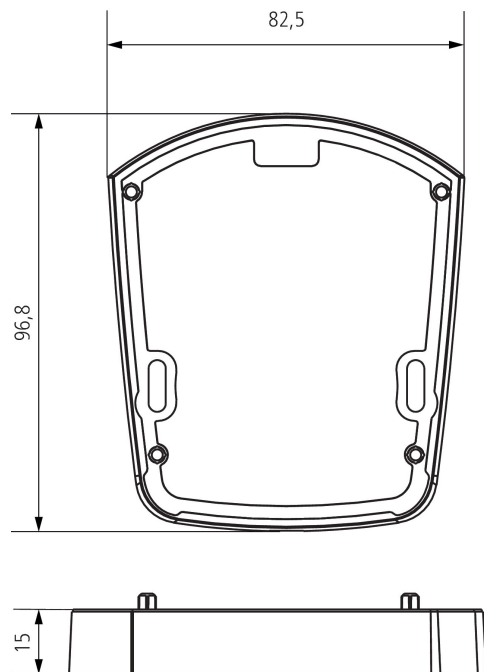

Abstandsrahmen theLuxa S BK

Tuotenro: 9070907

Sähkönumero: 2607613

theben
energy saving comfort

Mittapiirrokset

Oikeus teknisiin muutoksiin ja painovirheisiin pidätetään

lisätietoa osoitteesta: www.theben.fi/tuotteet/9070907

Kuormitustiedot määritetään valittujen valaisimien avulla, ja siksi ne ovat tyypillisiä tietoja saatavissa olevien tuotteiden suuren määrän vuoksi.

1.5.2021
Sivu 2 alkaen 2