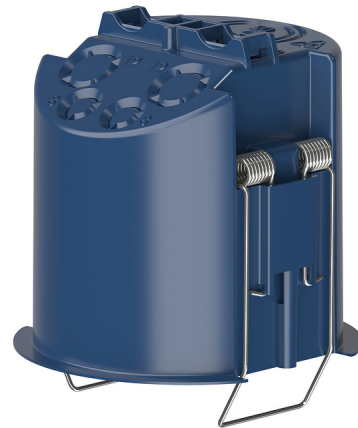

# Kattoasennusrasia 68A

Tuotenro: 9070992

**theben**  
energy saving comfort

Lisätarvikkeet  
Läsnäolotunnistin

## Toimintakuvaus

- Kattoasennusyksikkö thePrema, thePassa, theRonda, theMova P, PresenceLight 360, compact office, compact passage ja compact passimo
- Varmistaa samalla vedonpoiston ja kosketussuojan
- Asennusläpimitta on 67,5 mm (porareian hakaisija 68 mm)