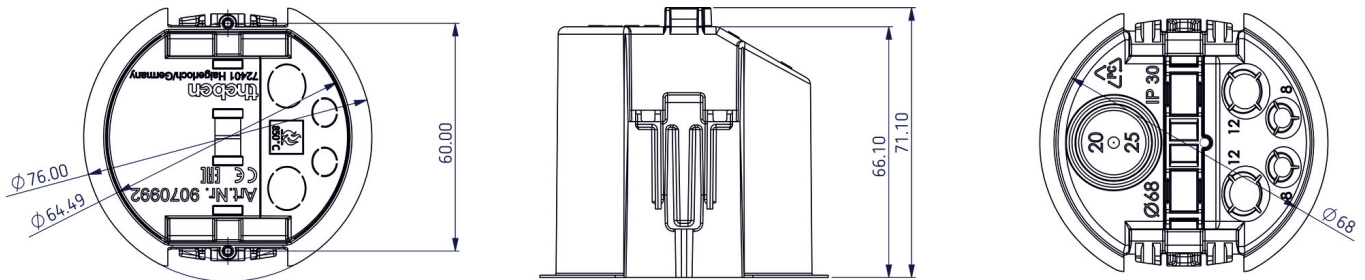

Mittapiirroksat

Oikeus teknisiin muutoksiin ja painovirheisiin pidätetään lisätietoa osoitteesta: www.theben.fi/tuotteet/9070992
Kuormitustiedot määritetään valittujen valaisimien avulla, ja siksi ne ovat tyypillisiä tietoja saatavissa olevien tuotteiden suuren määrän vuoksi.